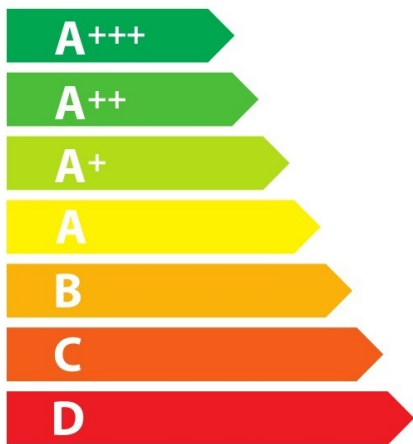

# ENERG

енергия · ενέργεια

**Miele** || H 6401 BPX

**49** L

**0,90** kWh/cycle\*

**0,61** kWh/cycle\*

\* цикъл · cyklus · portion · zyklus · πρόγραμμα · ciclo · tsükkel · ohjelma · ciklus ciklas · cikls · ģiklu · cyclus · cykl · ciclu · program · cykel