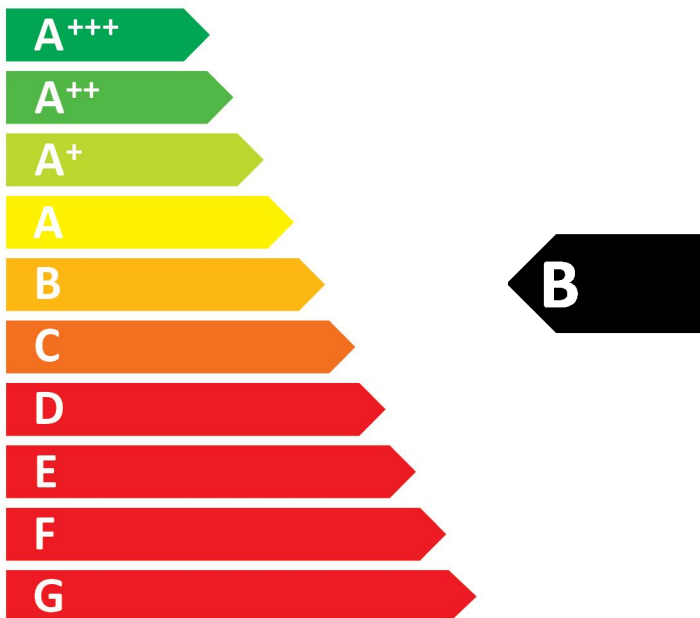

ENERGY

енергия · ενεργεια

IJA

IE

IA

Miele

|| KWT 6321 UG

ENERGY · ЕНЕРГИЯ · ΕΝΕΡΓΕΙΑ
ENERGIJA · ENERGIA · ENERGIE · ENERGI

195
kWh/annum

34

38 dB

2010/1060