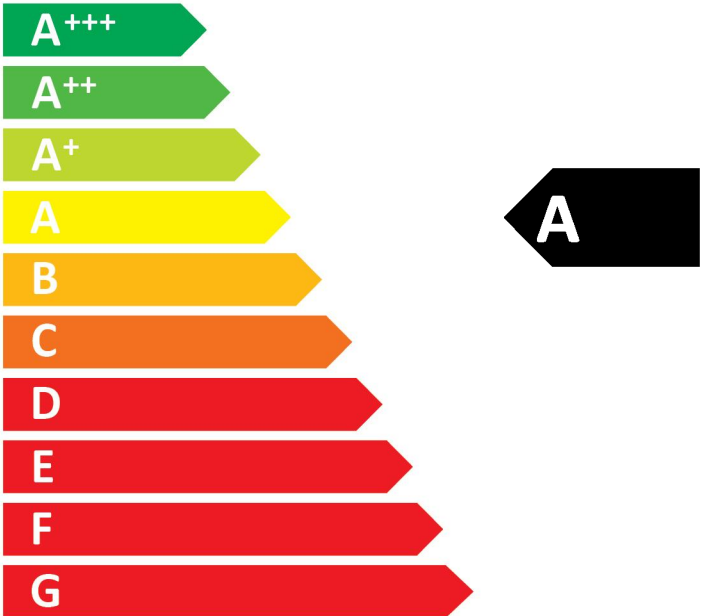

**ENERGY**  
енергия · ενεργεια

IJA

IE

IA

**Miele**

|| KWT 6322 UG

ENERGY · ЕНЕРГИЯ · ΕΝΕΡΓΕΙΑ  
ENERGIJA · ENERGIA · ENERGIE · ENERGI

**144**  
kWh/annum