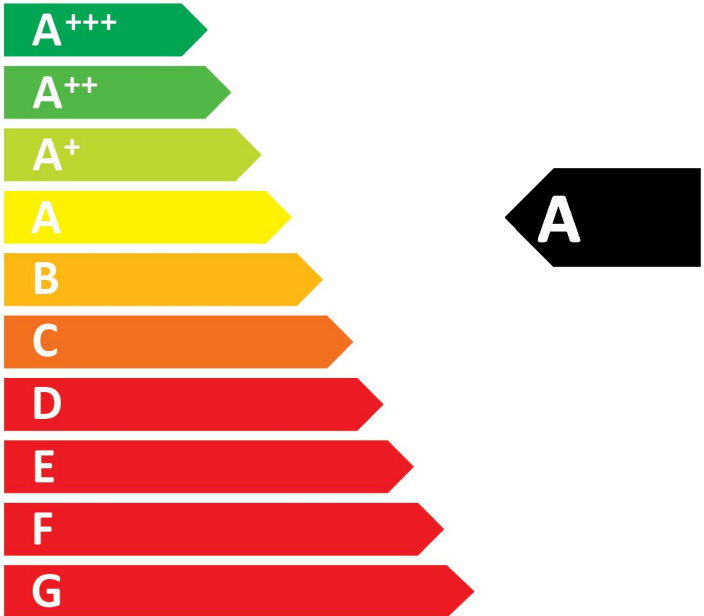

ENERGY
енергия · ενεργεια

IJA

IE

IA

Miele

|| KWT 6834 SGS

ENERGY · ЕНЕРГИЯ · ΕΝΕΡΓΕΙΑ
ENERGIJA · ENERGIA · ENERGIE · ENERGI

180
kWh/annum